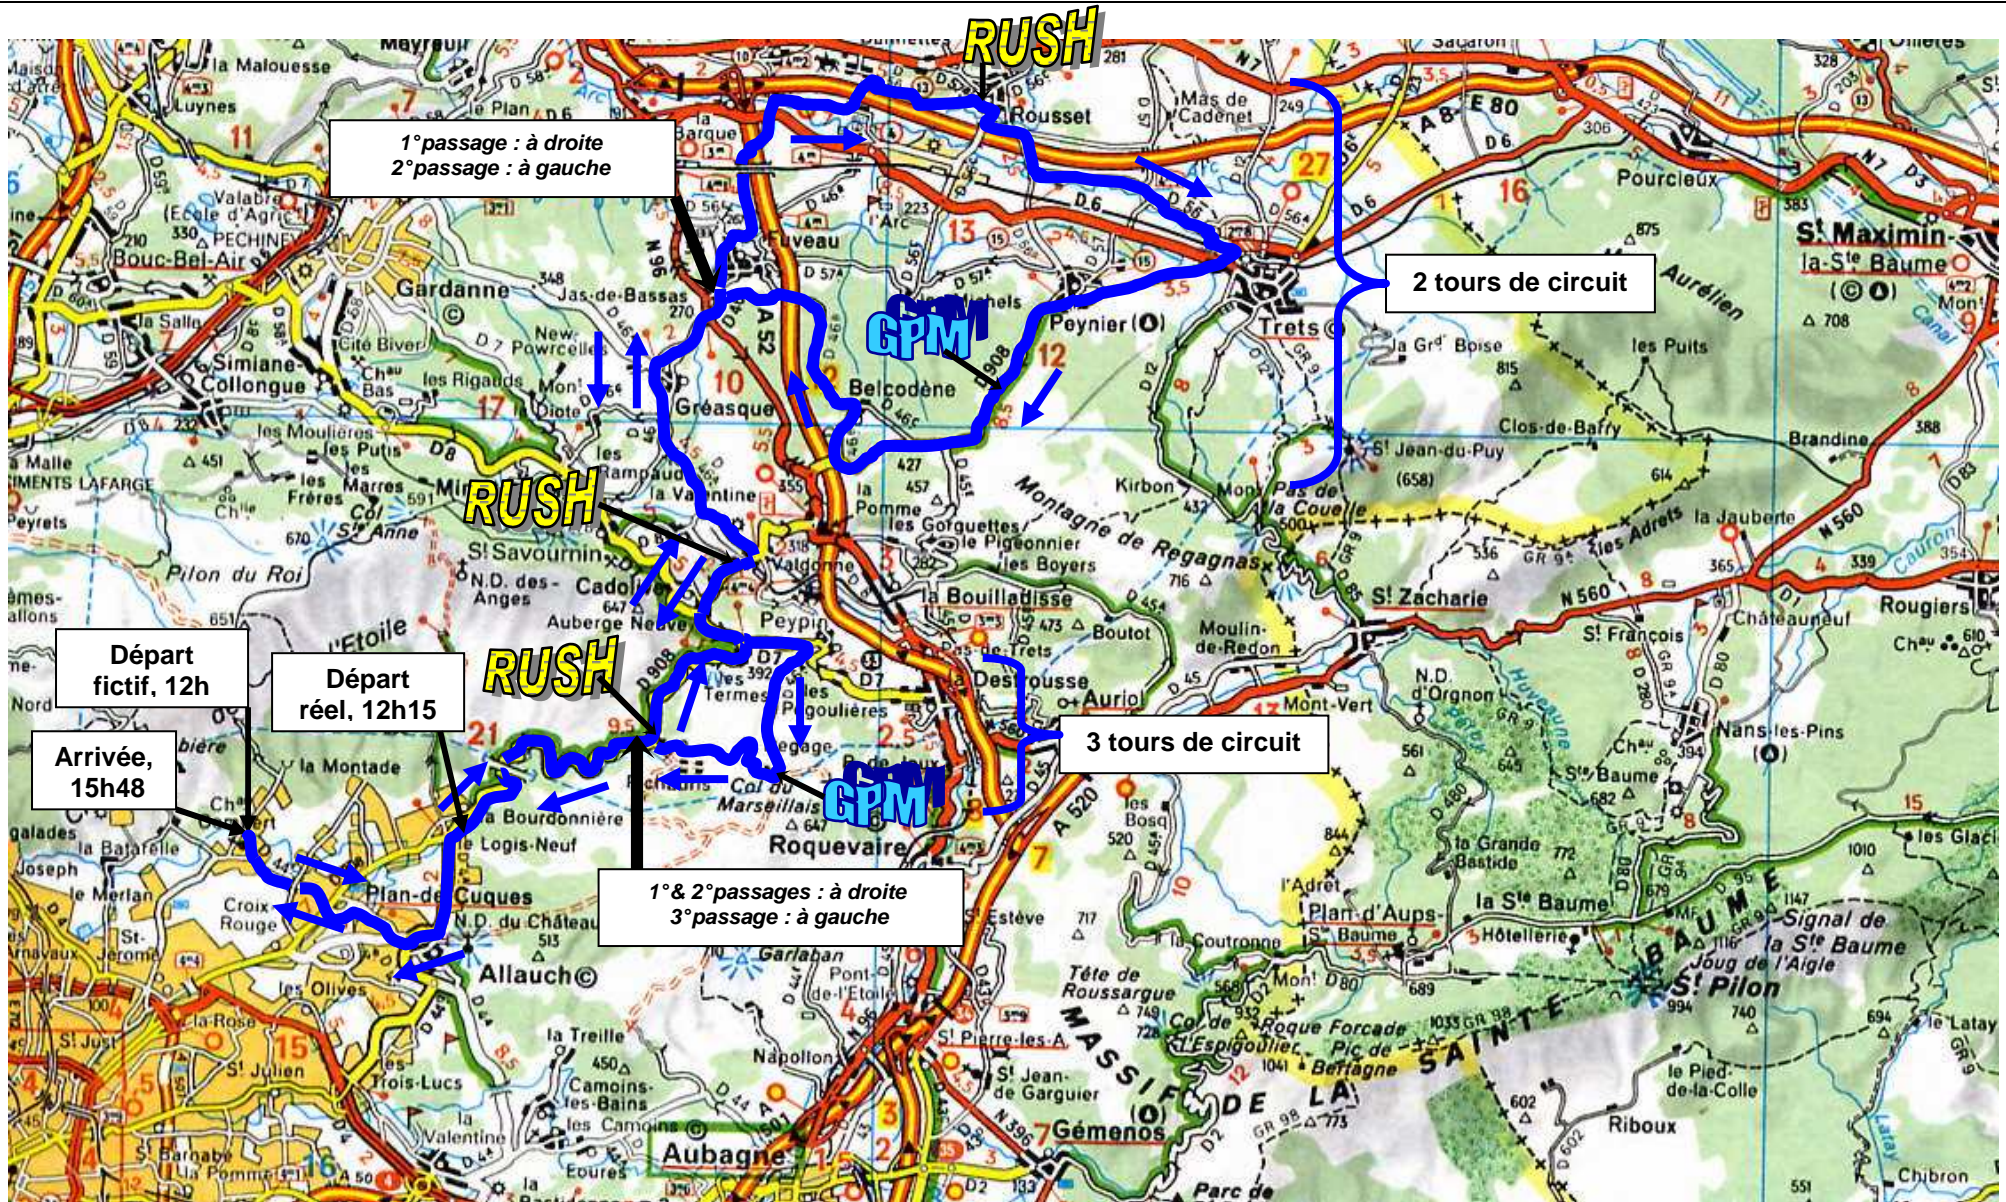

GP SOUVENIR JEAN MASSE – Dimanche 21 février 2010

Plan du parcours

 : Parcours

 : lignes Grand Prix de la Montagne

 : lignes classement des RUSH